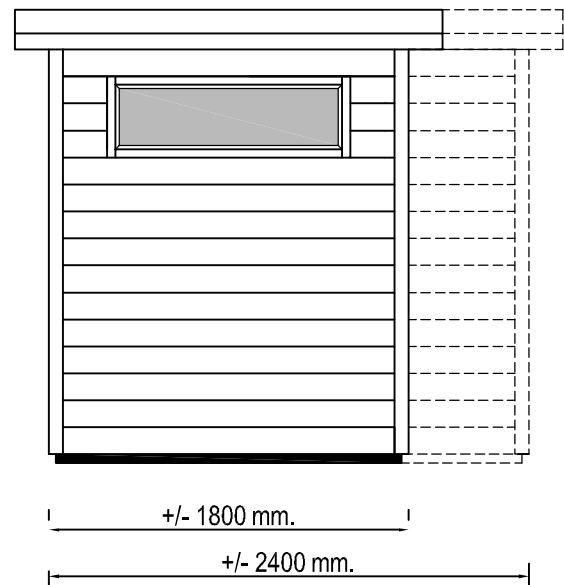

Zij aanzicht
Seiten ansicht
Side view