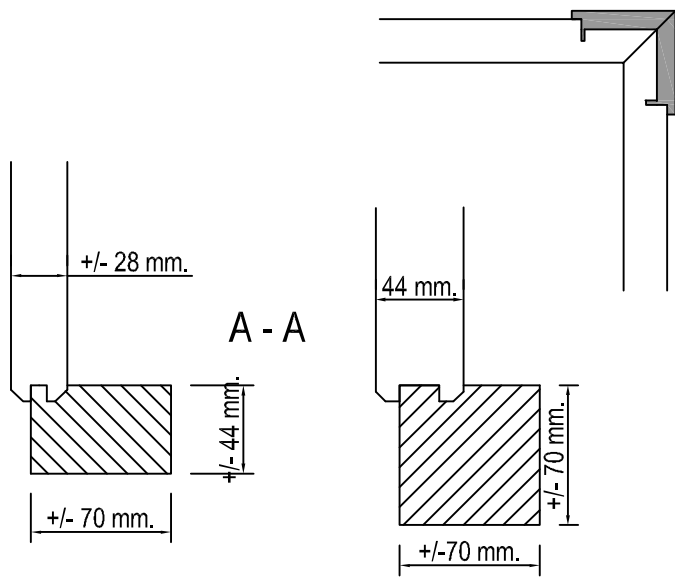

LUGARDE
LUGARDE HOLLAND
Tel./Phone ++31 (0)573 40 18 00
www.lugarde.com

PRIMA © 2008
180 x 180 / 240 cm. *Thomas*