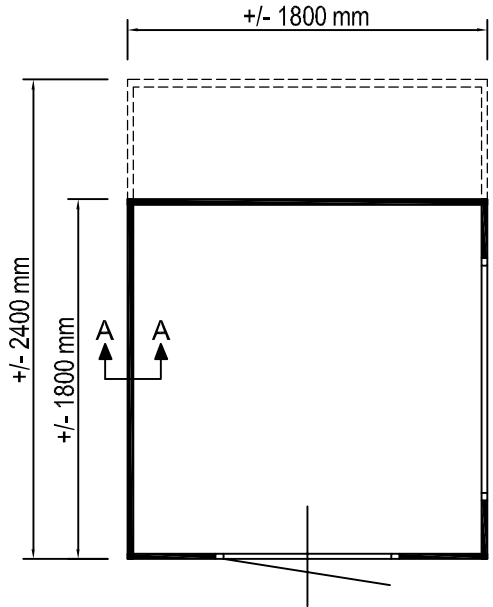

Voor aanzicht
Vorder ansicht
Front view

Gewicht
Weight : 350 / 420 kg.

Oppervlakte
Oberfläche
Area +/- 3,2 / 4,3 m²

Inhoud
Inhalt
Contents : +/- 6,3 / 8,4 m³