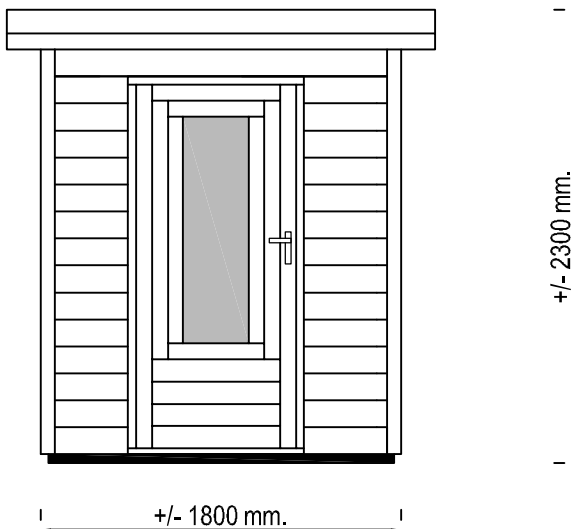

Gewicht
Weight : 350 / 420 kg.

Oppervlakte
Oberfläche
Area +/- 3,2 / 4,3 m²

Inhoud
Inhalt
Contents : +/- 6,3 / 8,4 m³

LUGARDE
LUGARDE HOLLAND
Tel./Phone ++31 (0)573 40 18 00
www.lugarde.com

PRIMA © 2008
180 x 180 / 240 cm. *Thomas*