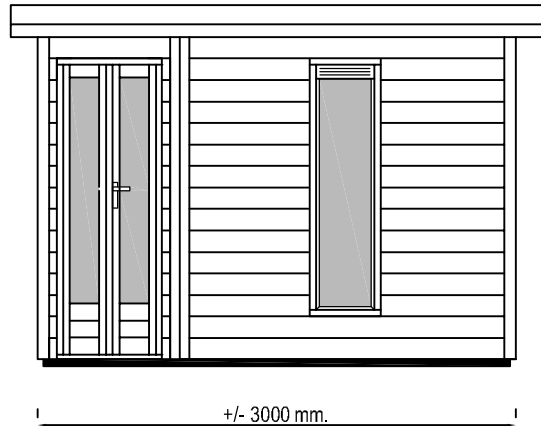

Zij aanzicht
Seiten ansicht
Side view