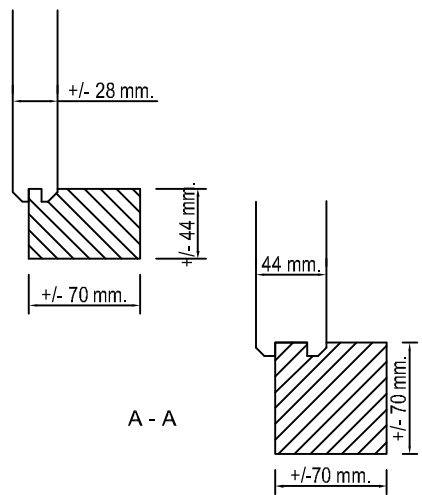

Gewicht
Weight : 600 kg.

Oppervlakte
Oberfläche
Area +/- 8.6 m²

Inhoud
Inhalt
Contents : +/- 19.4 m³

LU GARDE ©
LUGARDE HOLLAND
Tel./Phone ++31 (0)573 40 18 00
www.lugarde.com

PRIMA © 2008
300 x 300 cm.
Primex