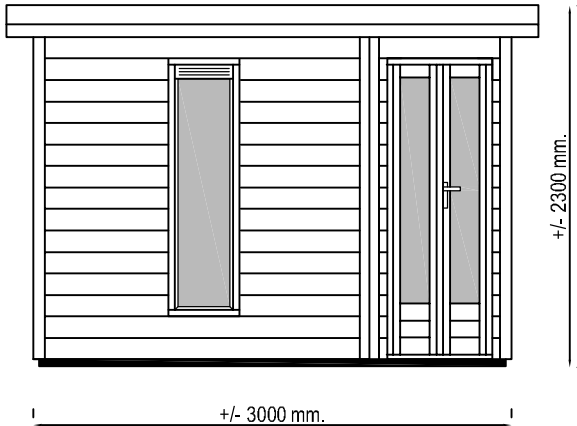

Voor aanzicht
Vorder ansicht
Front view