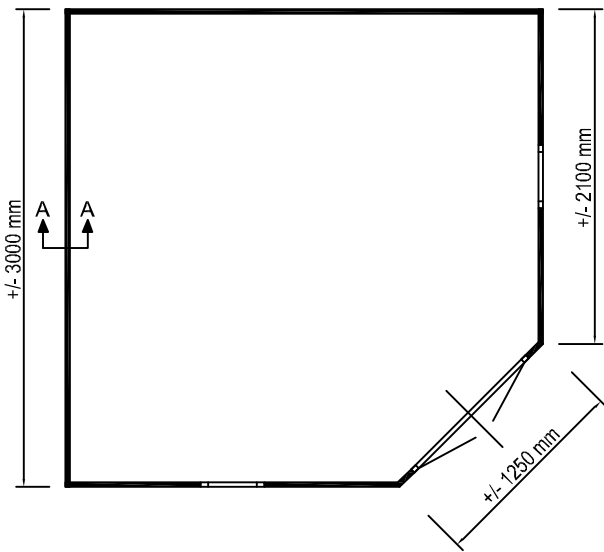

Gewicht
Weight : 600 kg.

Oppervlakte
Oberfläche
Area +/- 8.6 m²

Inhoud
Inhalt
Contents : +/- 19.4 m³

LU GARDE ©
LUGARDE HOLLAND
Tel./Phone ++31 (0)573 40 18 00
www.lugarde.com

PRIMA © 2008
300 x 300 cm.
Primex