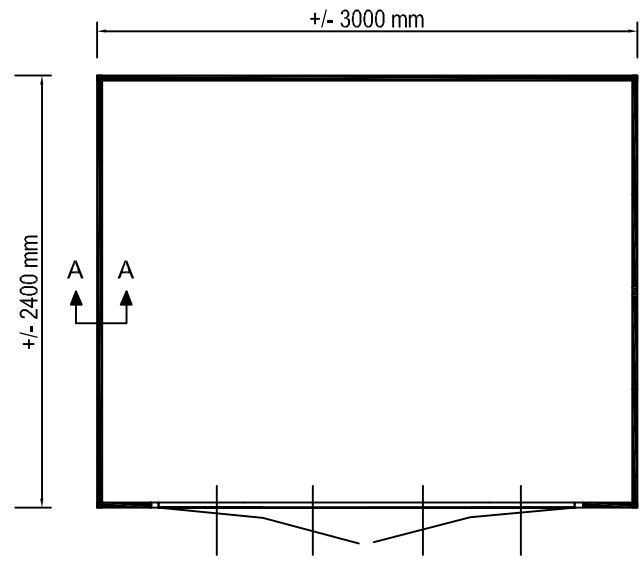

Voor aanzicht
Vorder Ansicht
Front view

Zij aanzicht
Seiten Ansicht
Side view

Gewicht
Weight: ± 680 kg

Oppervlak
Oberfläche
Area: ± 7,2 m²

Inhoud
Inhalt
Contents: ± 16,8 m³

LUGARDE HOLLAND
Tel./Phone ++31 (0)573 40 18 00
www.lugarde.com

PRIMA © 2008
300 x 240 cm.

NOELLA