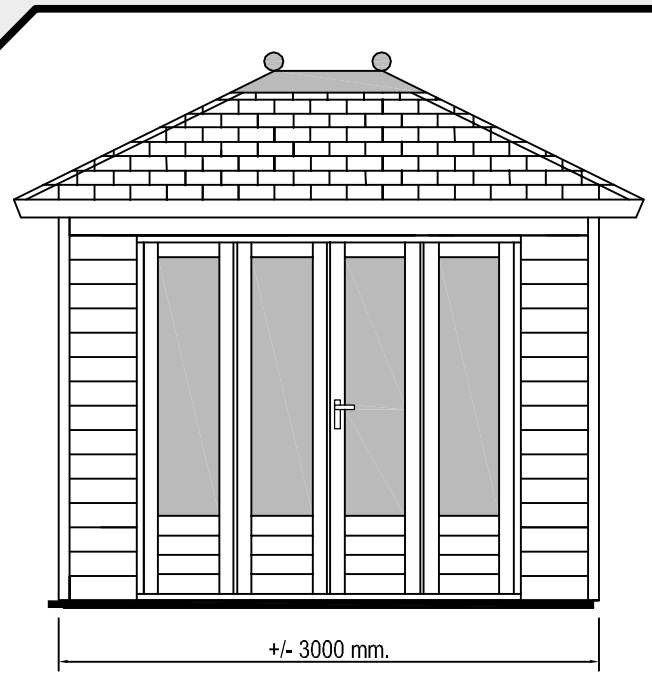

Voor aanzicht
Vorder Ansicht
Front view

Zij aanzicht
Seiten Ansicht
Side view

Gewicht
Weight: ± 680 kg

Oppervlak
Oberfläche
Area: ± 7,2 m²

Inhoud
Inhalt
Contents: ± 16,8 m³

LUGARDE HOLLAND
Tel./Phone ++31 (0)573 40 18 00
www.lugarde.com

PRIMA © 2008
300 x 240 cm.

NOELLA