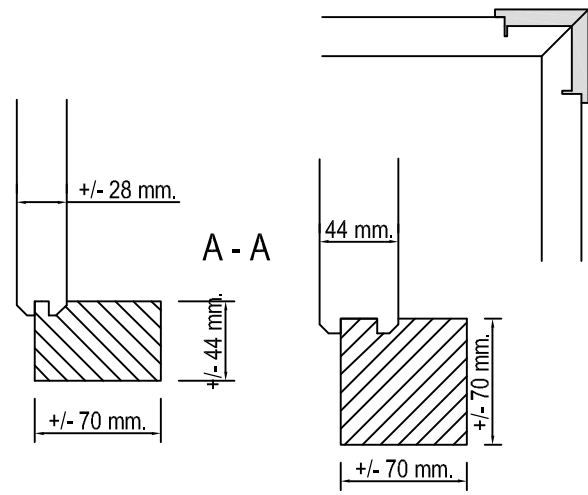

Voor aanzicht
Vorder Ansicht
Front view

Zij aanzicht
Seiten Ansicht
Side view

Gewicht
Weight: ± 680 kg

Oppervlak
Oberfläche
Area: ± 7,2 m²

Inhoud
Inhalt
Contents: ± 16,8 m³

LUGARDE HOLLAND
Tel./Phone ++31 (0)573 40 18 00
www.lugarde.com

PRIMA © 2008
300 x 240 cm.

NOELLA