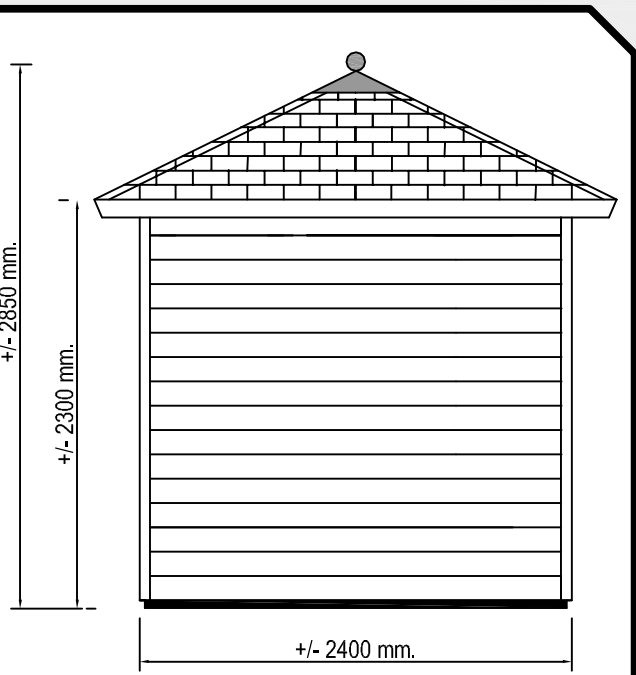

Voor aanzicht
Vorder Ansicht
Front view

Zij aanzicht
Seiten Ansicht
Side view

Gewicht
Weight: ± 680 kg

Oppervlak
Oberfläche
Area: ± 7,2 m²

Inhoud
Inhalt
Contents: ± 16,8 m³

LUGARDE HOLLAND
Tel./Phone ++31 (0)573 40 18 00
www.lugarde.com

PRIMA © 2008
300 x 240 cm.

NOELLA