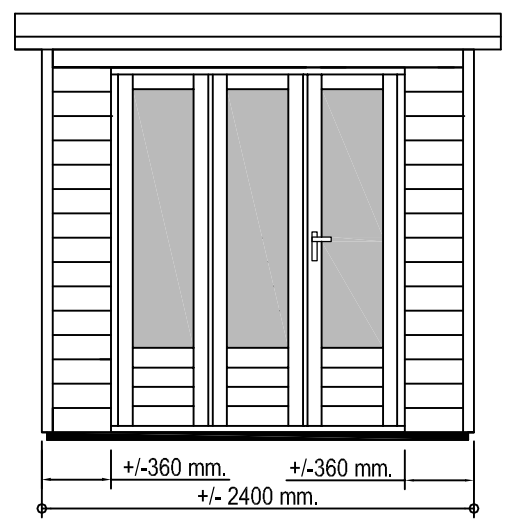

Zij aanzicht
Seiten Ansicht
Side view