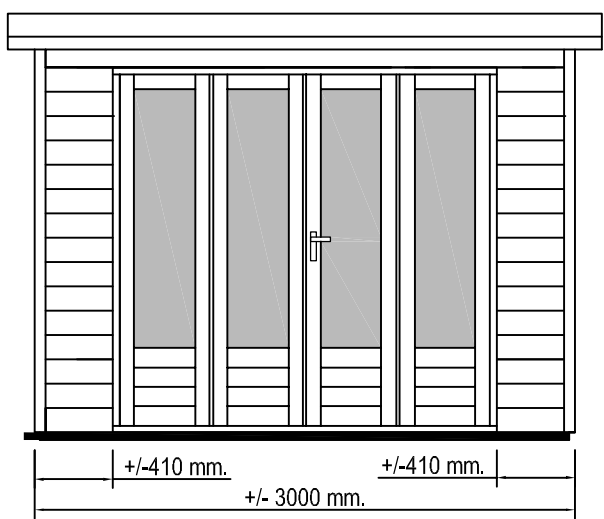

Voor aanzicht
Vorder Ansicht
Front view