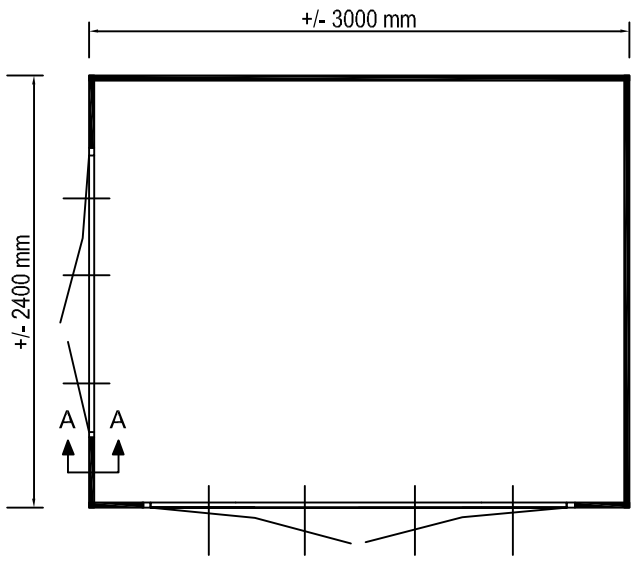

Gewicht
Weight: ± 680 kg

Oppervlak
Oberfläche
Area: ± 7,2 m²

Inhoud
Inhalt
Contents: ± 16,8 m³

LUGARDE ©

LUGARDE HOLLAND
Tel./Phone ++31 (0)573 40 18 00
www.lugarde.com

PRIMA © 2008

Platdak
300 x 240 cm.

MICHELLE