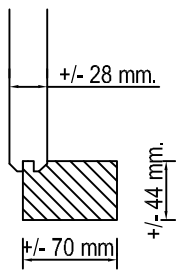

Gewicht
Weight: ± 680 kg

Oppervlak
Oberfläche
Area: ± 7,2 m²

Inhoud
Inhalt
Contents: ± 16,8 m³

LUGARDE ©

LUGARDE HOLLAND
Tel./Phone ++31 (0)573 40 18 00
www.lugarde.com

PRIMA © 2008

Platdak
300 x 240 cm.

MICHELLE

A - A