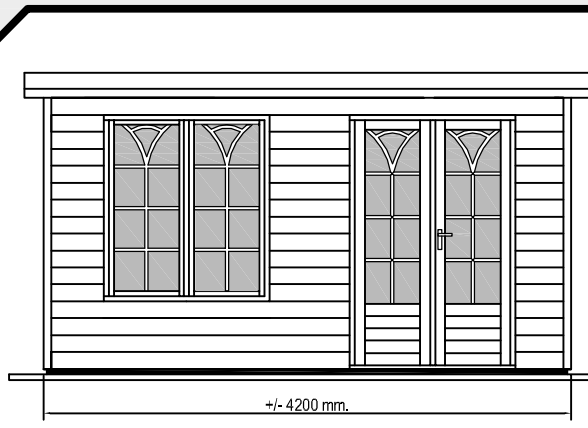

Voor aanzicht
Vorder Ansicht
Front view