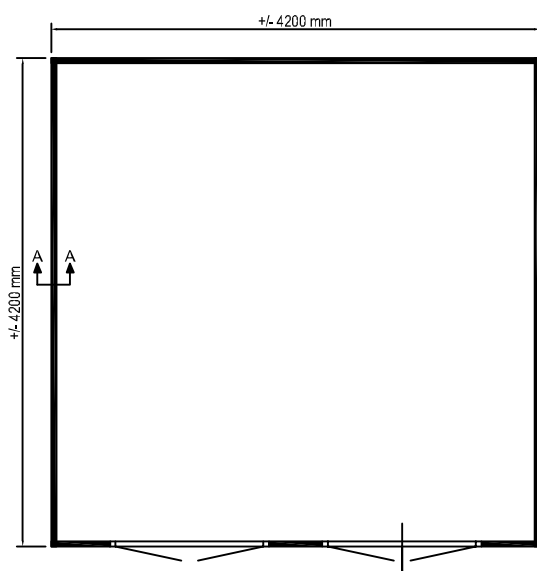

Gewicht
Weight: ± 1700 kg

Oppervlak
Oberfläche
Area: ± 18 m²

Inhoud
Inhalt
Contents: ± 51 m³

LU GARDE®
LUGARDE HOLLAND
Tel./Phone ++31 (0)573 40 18 00
www.lugarde.com

PRIMA © 2008
420 x 420 cm.
INDY