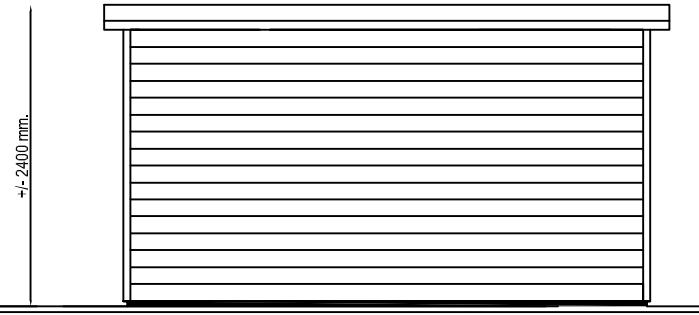

Zij aanzicht
Seiten Ansicht
Side view