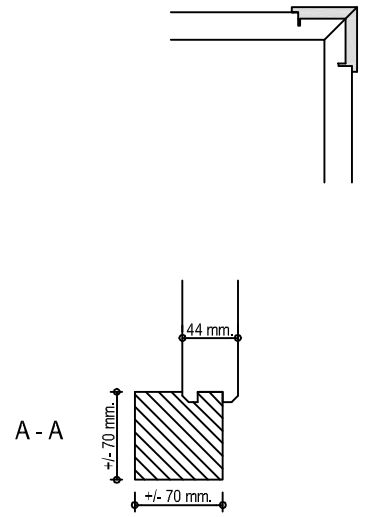

Gewicht
Weight: ± 1700 kg

Oppervlak
Oberfläche
Area: ± 18 m²

Inhoud
Inhalt
Contents: ± 51 m³

LU GARDE®
LUGARDE HOLLAND
Tel./Phone ++31 (0)573 40 18 00
www.lugarde.com

PRIMA
Platdak
420 x 420 cm.

© 2008

INDY