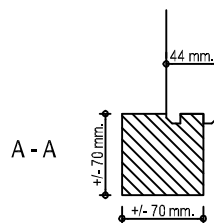

Gewicht
Weight: ± 1700 kg

Oppervlak
Oberfläche
Area: ± 18 m²

Inhoud
Inhalt
Contents: ± 51 m³

LU GARDE®
LUGARDE HOLLAND
Tel./Phone ++31 (0)573 40 18 00
www.lugarde.com

PRIMA © 2008
420 x 420 cm.
INDY