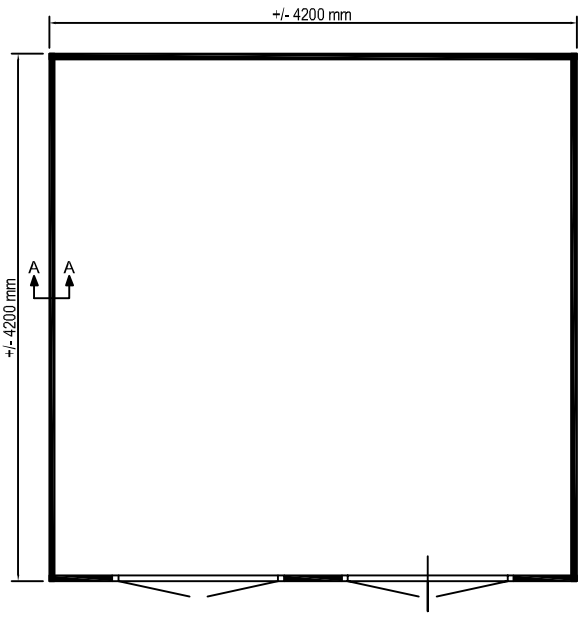

Gewicht
Weight: ± 1700 kg

Oppervlak
Oberfläche
Area: ± 18 m²

Inhoud
Inhalt
Contents: ± 51 m³

LU GARDE®
LUGARDE HOLLAND
Tel./Phone ++31 (0)573 40 18 00
www.lugarde.com

PRIMA
Platdak
420 x 420 cm.

© 2008

INDY