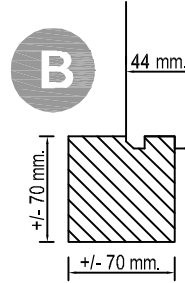

Voor aanzicht
Vorder ansicht
Front view

Zij aanzicht
Seiten ansicht
Side view

Gewicht
Weight : 1250 kg.

Oppervlakte
Oberfläche
Area +/- 12.3 m²

Inhoud
Inhalt
Contents : +/- 32.0 m³

LU GARDE ©

LUGARDE HOLLAND
Tel./Phone ++31 (0)573 40 18 00
www.lugarde.com