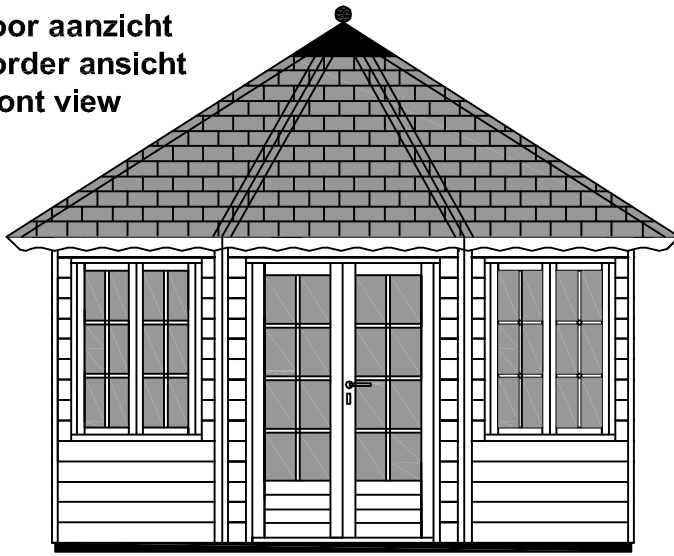

Voor aanzicht
Vorder ansicht
Front view

Zij aanzicht
Seiten ansicht
Side view

Gewicht
Weight : 1250 kg.

Oppervlakte
Oberfläche
Area +/- 12.3 m²

Inhoud
Inhalt
Contents : +/- 32.0 m³

LU GARDE ©

LUGARDE HOLLAND
Tel./Phone ++31 (0)573 40 18 00
www.lugarde.com