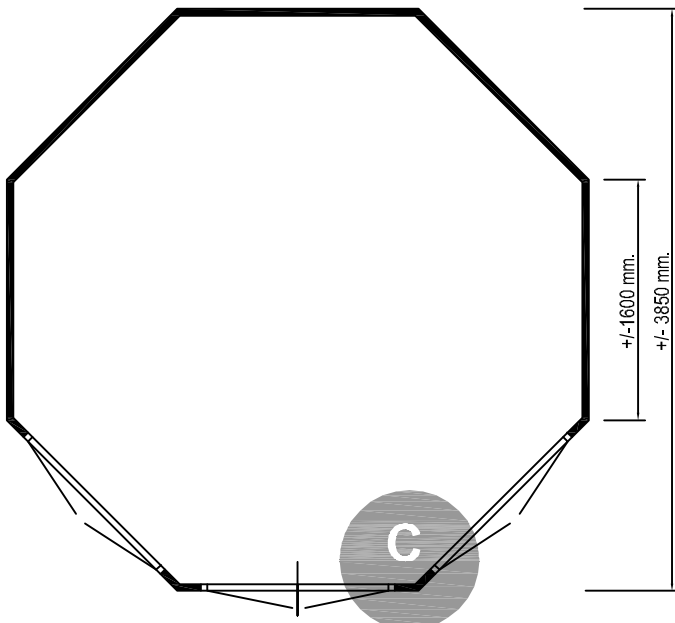

Voor aanzicht
Vorder ansicht
Front view

Zij aanzicht
Seiten ansicht
Side view

Gewicht
Weight : 1250 kg.

Oppervlakte
Oberfläche
Area +/- 12.3 m²

Inhoud
Inhalt
Contents : +/- 32.0 m³

LU GARDE ©

LUGARDE HOLLAND
Tel./Phone ++31 (0)573 40 18 00
www.lugarde.com