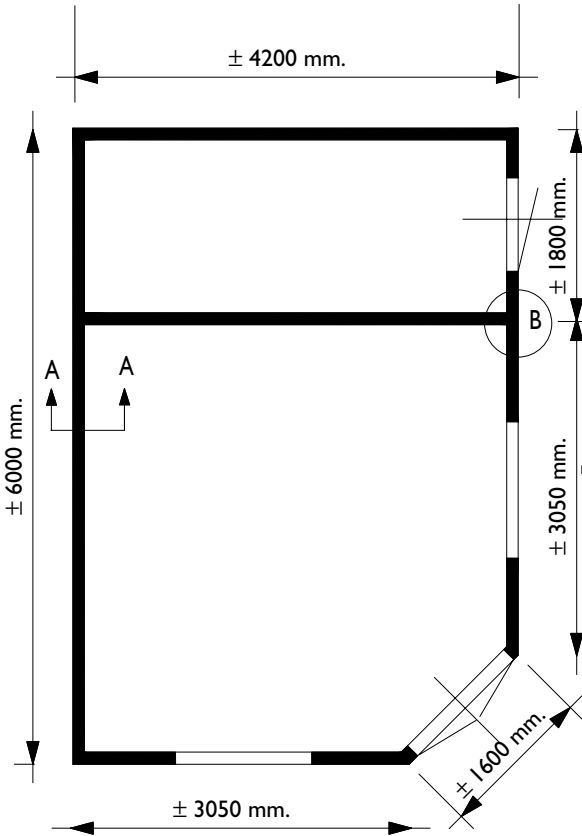

± 4200 mm.
Voor aanzicht
Vorder Ansicht
Front view

± 6000 mm.
Zij aanzicht
Seiten Ansicht
Side view

Gewicht
Weight : 2100 kg

Oppervlak
Oberfläche
Area: 24 m²

Inhoud
Inhalt
Contents: 72 m³

LUGARDE®

LUGARDE HOLLAND

Tel./Phone ++31 (0)573 40 18 00
www.lugarde.nl

PRIMA® 2004
600 x 420 cm. *Duo MegaMaxi*