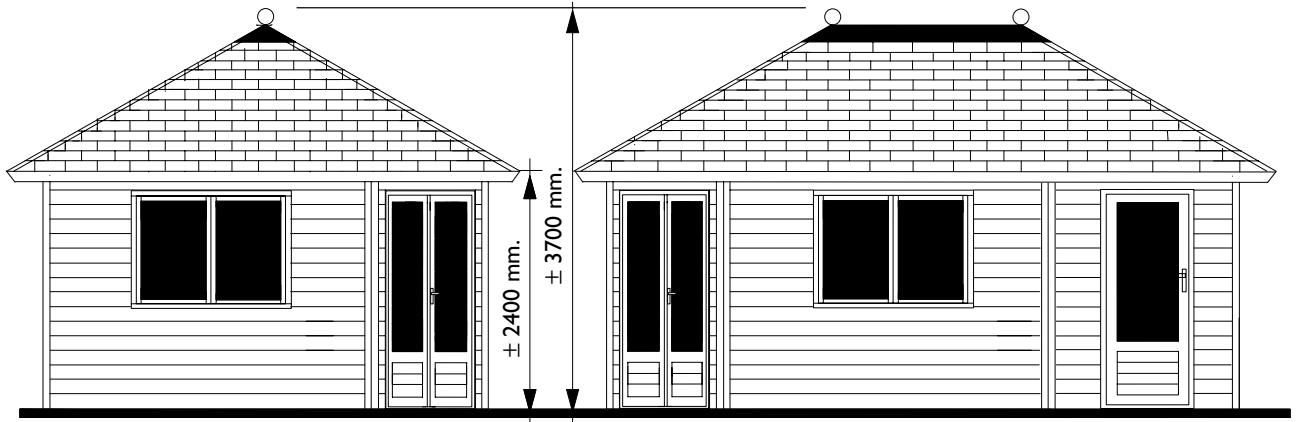

Es ist nicht erlaubt Bausysteme, Bauzeichnungen und Photos von der Prima Serie, Blockhäuser Serie oder Text usw. im Ganzen oder Teile davon in jeglicher Art und Weise, ohne schriftliche Zustimmung von LUGARDE®/Wuestman B.V. zu verwenden. Modell- und Materialänderungen sowie Druckfehler sind vorbehalten. LUGARDE® und das Prima 3=1 System sind registrierte Handelsmarken. Das Prima 3=1 System ist entwickelt und patentiert von LUGARDE®/Wuestman B.V.

It is prohibited to copy, duplicate or in anyway use constructionsystems, construction drawings, photos or text from the Prima series or Logcabin series without written permission from LUGARDE®/Wuestman B.V. Model, material changes and print mistakes reserved. LUGARDE® and the Prima 3=1 system are registered trademarks. The Prima 3=1 system is developed and patented by LUGARDE®/Wuestman B.V.

± 4200 mm.
Voor aanzicht
Vorder Ansicht
Front view

± 6000 mm.
Zij aanzicht
Seiten Ansicht
Side view

Gewicht
Weight : 2100 kg

Oppervlak
Oberfläche
Area: 24 m²

Inhoud
Inhalt
Contents: 72 m³

LUGARDE®

LUGARDE HOLLAND