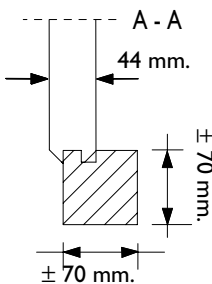

± 4200 mm.
Voor aanzicht
Vorder Ansicht
Front view

± 6000 mm.
Zij aanzicht
Seiten Ansicht
Side view

Gewicht
Weight : 2100 kg

Oppervlak
Oberfläche
Area: 24 m²

Inhoud
Inhalt
Contents: 72 m³

LUGARDE®

LUGARDE HOLLAND