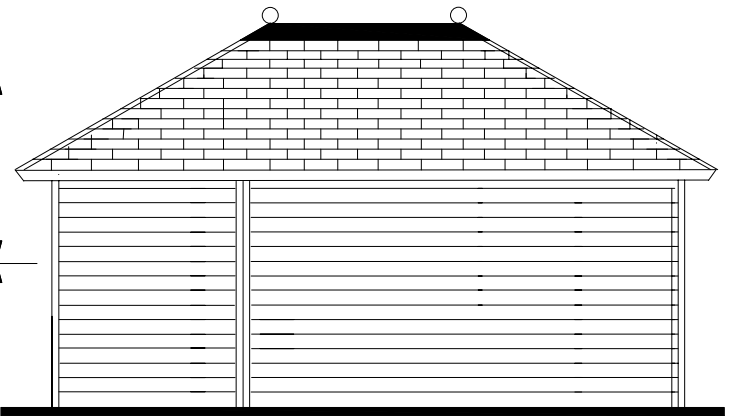

± 4200 mm.
Voor aanzicht
Vorder Ansicht
Front view

± 6000 mm.
Zij aanzicht
Seiten Ansicht
Side view

Gewicht
Weight : 2100 kg

Oppervlak
Oberfläche
Area: 24 m²

Inhoud
Inhalt
Contents: 72 m³

LUGARDE®

LUGARDE HOLLAND