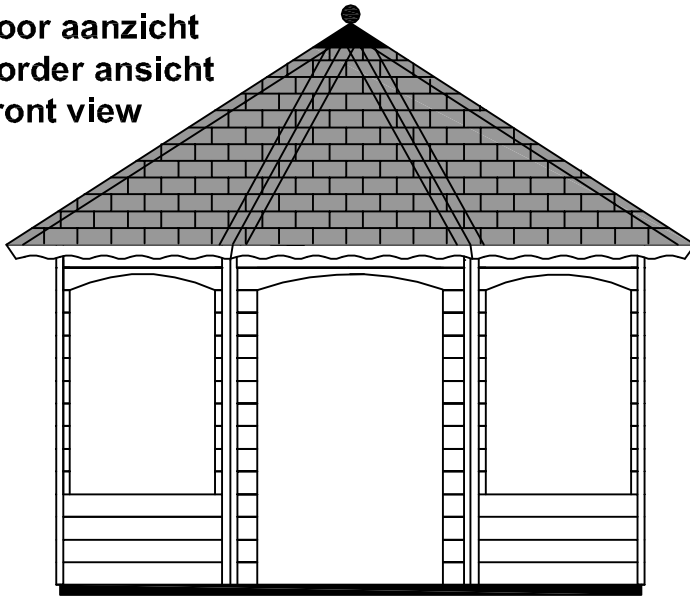

Zij aanzicht
Seiten ansicht
Side view

Voor aanzicht
Vorder ansicht
Front view