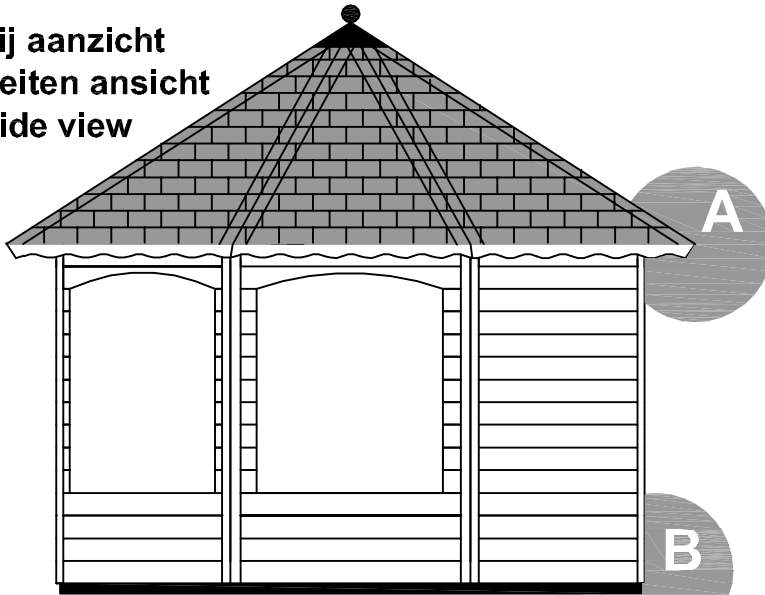

Gewicht
Weight : 1100 kg.

Oppervlakte
Oberfläche
Area +/- 10.2 m²

Inhoud
Inhalt
Contents : +/- 26 m³

LU GARDE ©

LUGARDE HOLLAND

Tel./Phone ++31 (0)573 40 18 00

www.lugarde.com

PRIMA

Chantal