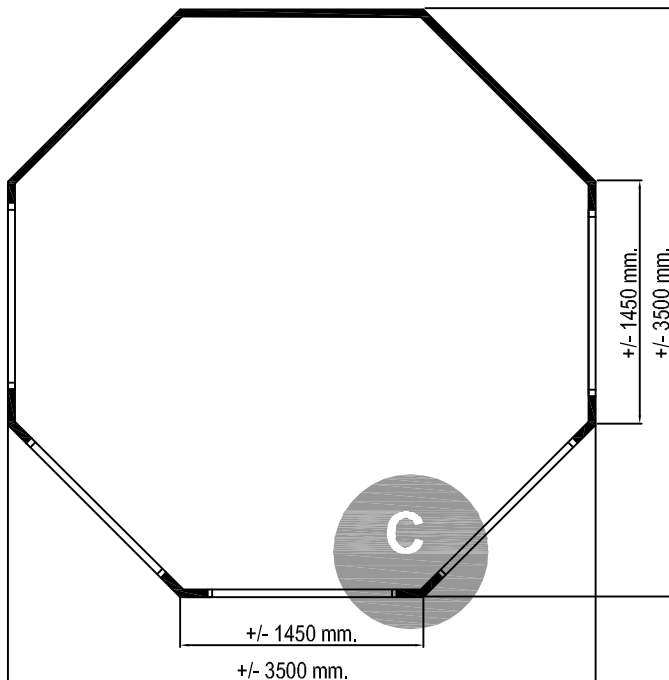

Gewicht
Weight : 1100 kg.

Oppervlakte
Oberfläche
Area +/- 10.2 m²

Inhoud
Inhalt
Contents : +/- 26 m³

LU GARDE ©

LUGARDE HOLLAND

Tel./Phone ++31 (0)573 40 18 00

www.lugarde.com

PRIMA

Chantal