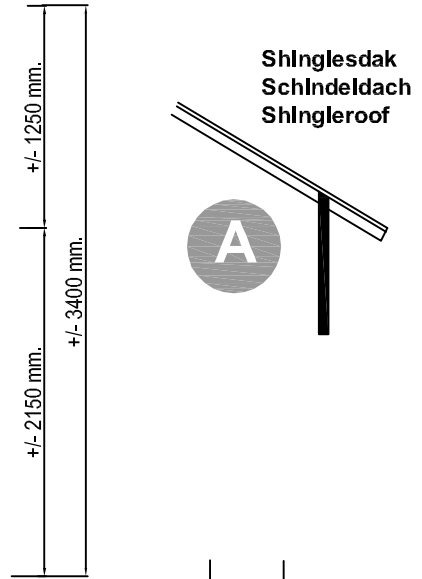

Gewicht
Weight : 1100 kg.

Oppervlakte
Oberfläche
Area +/- 10.2 m²

Inhoud
Inhalt
Contents : +/- 26 m³

LU GARDE ©

LUGARDE HOLLAND

Tel./Phone ++31 (0)573 40 18 00

www.lugarde.com

PRIMA

Chantal